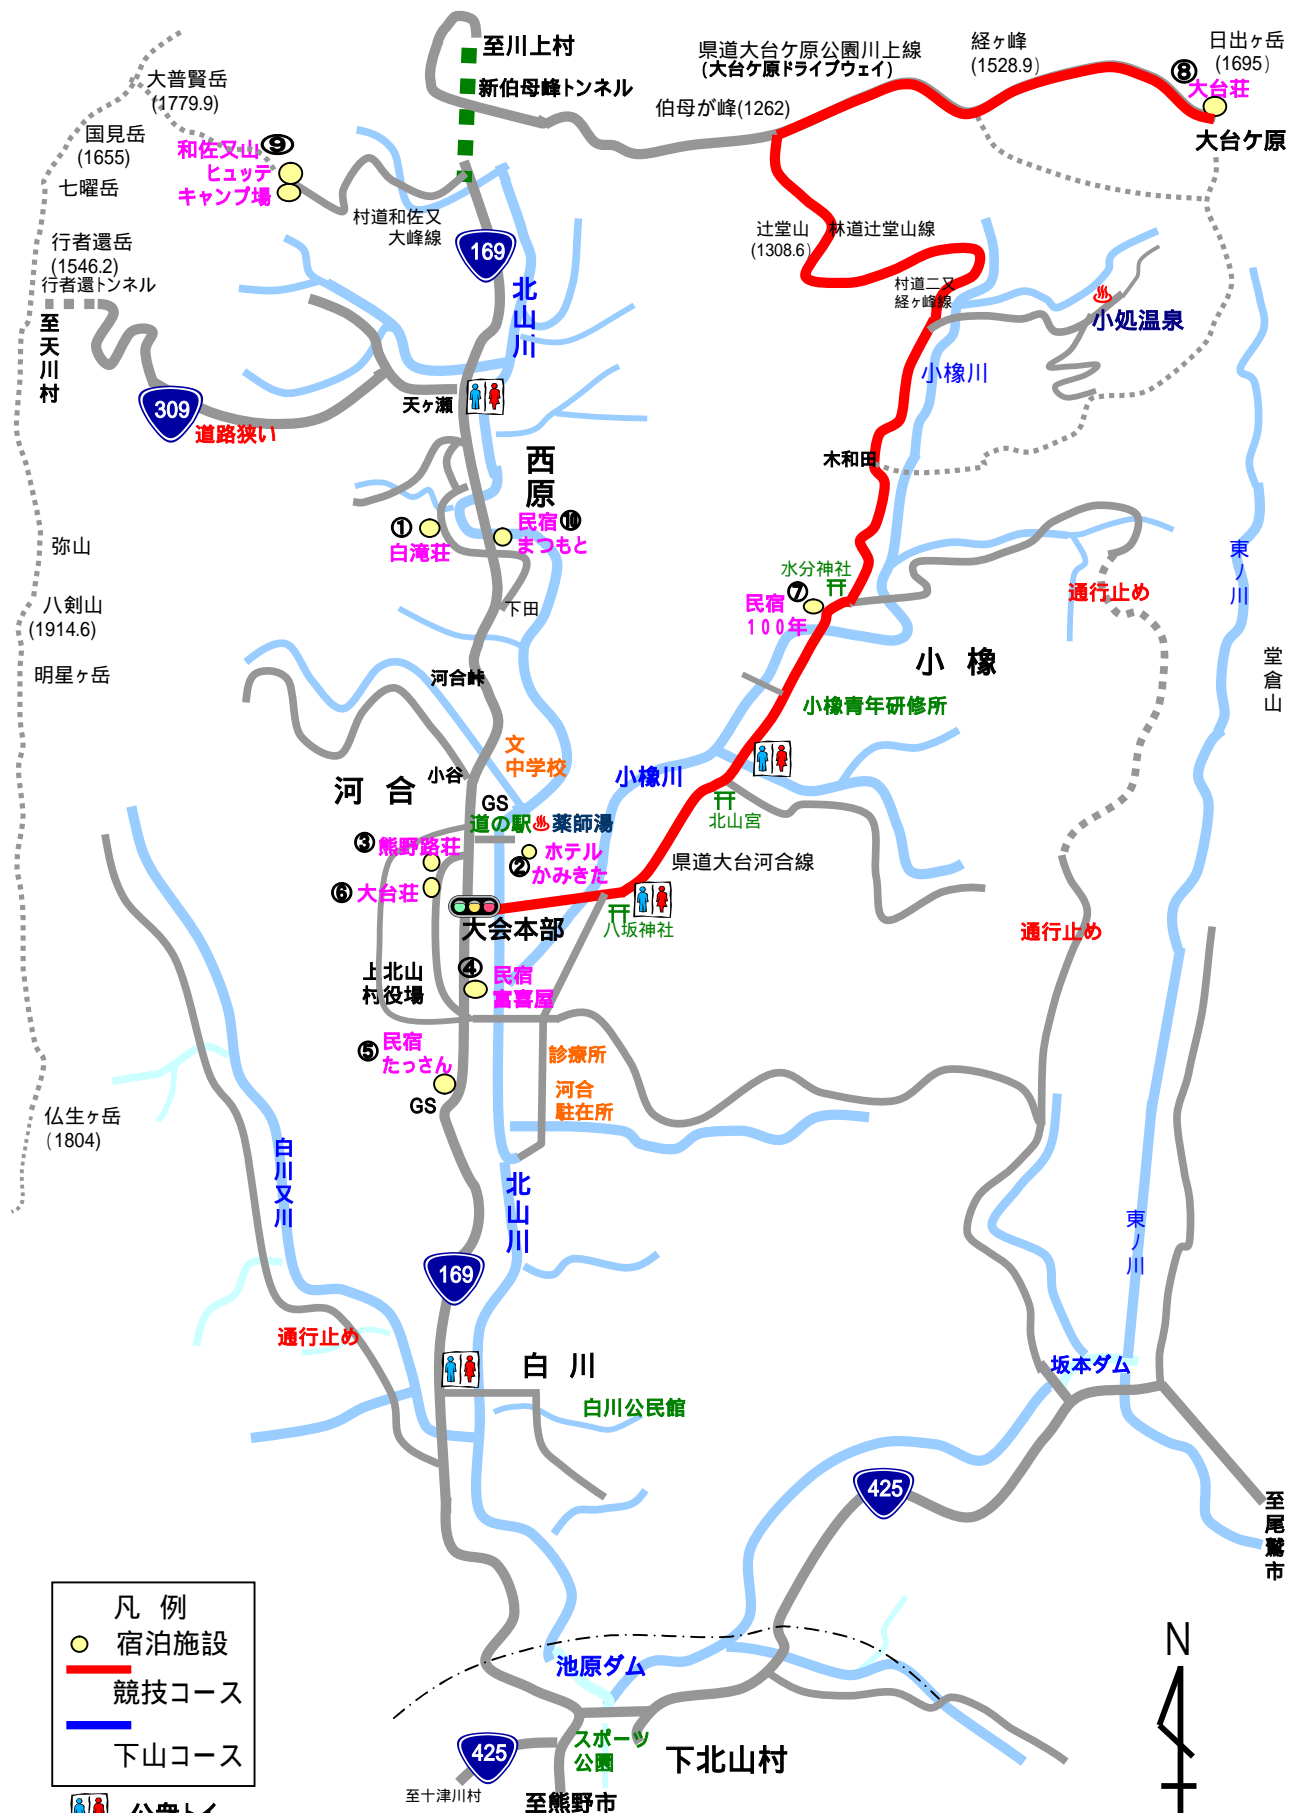

# ヒルクライム大台ヶ原since2001 案内図

- 凡例
- 宿泊施設
  - 競技コース
  - 下山コース
  - ♿ 公衆トイレ

(このほかに会場周辺に仮設トイレがあります)